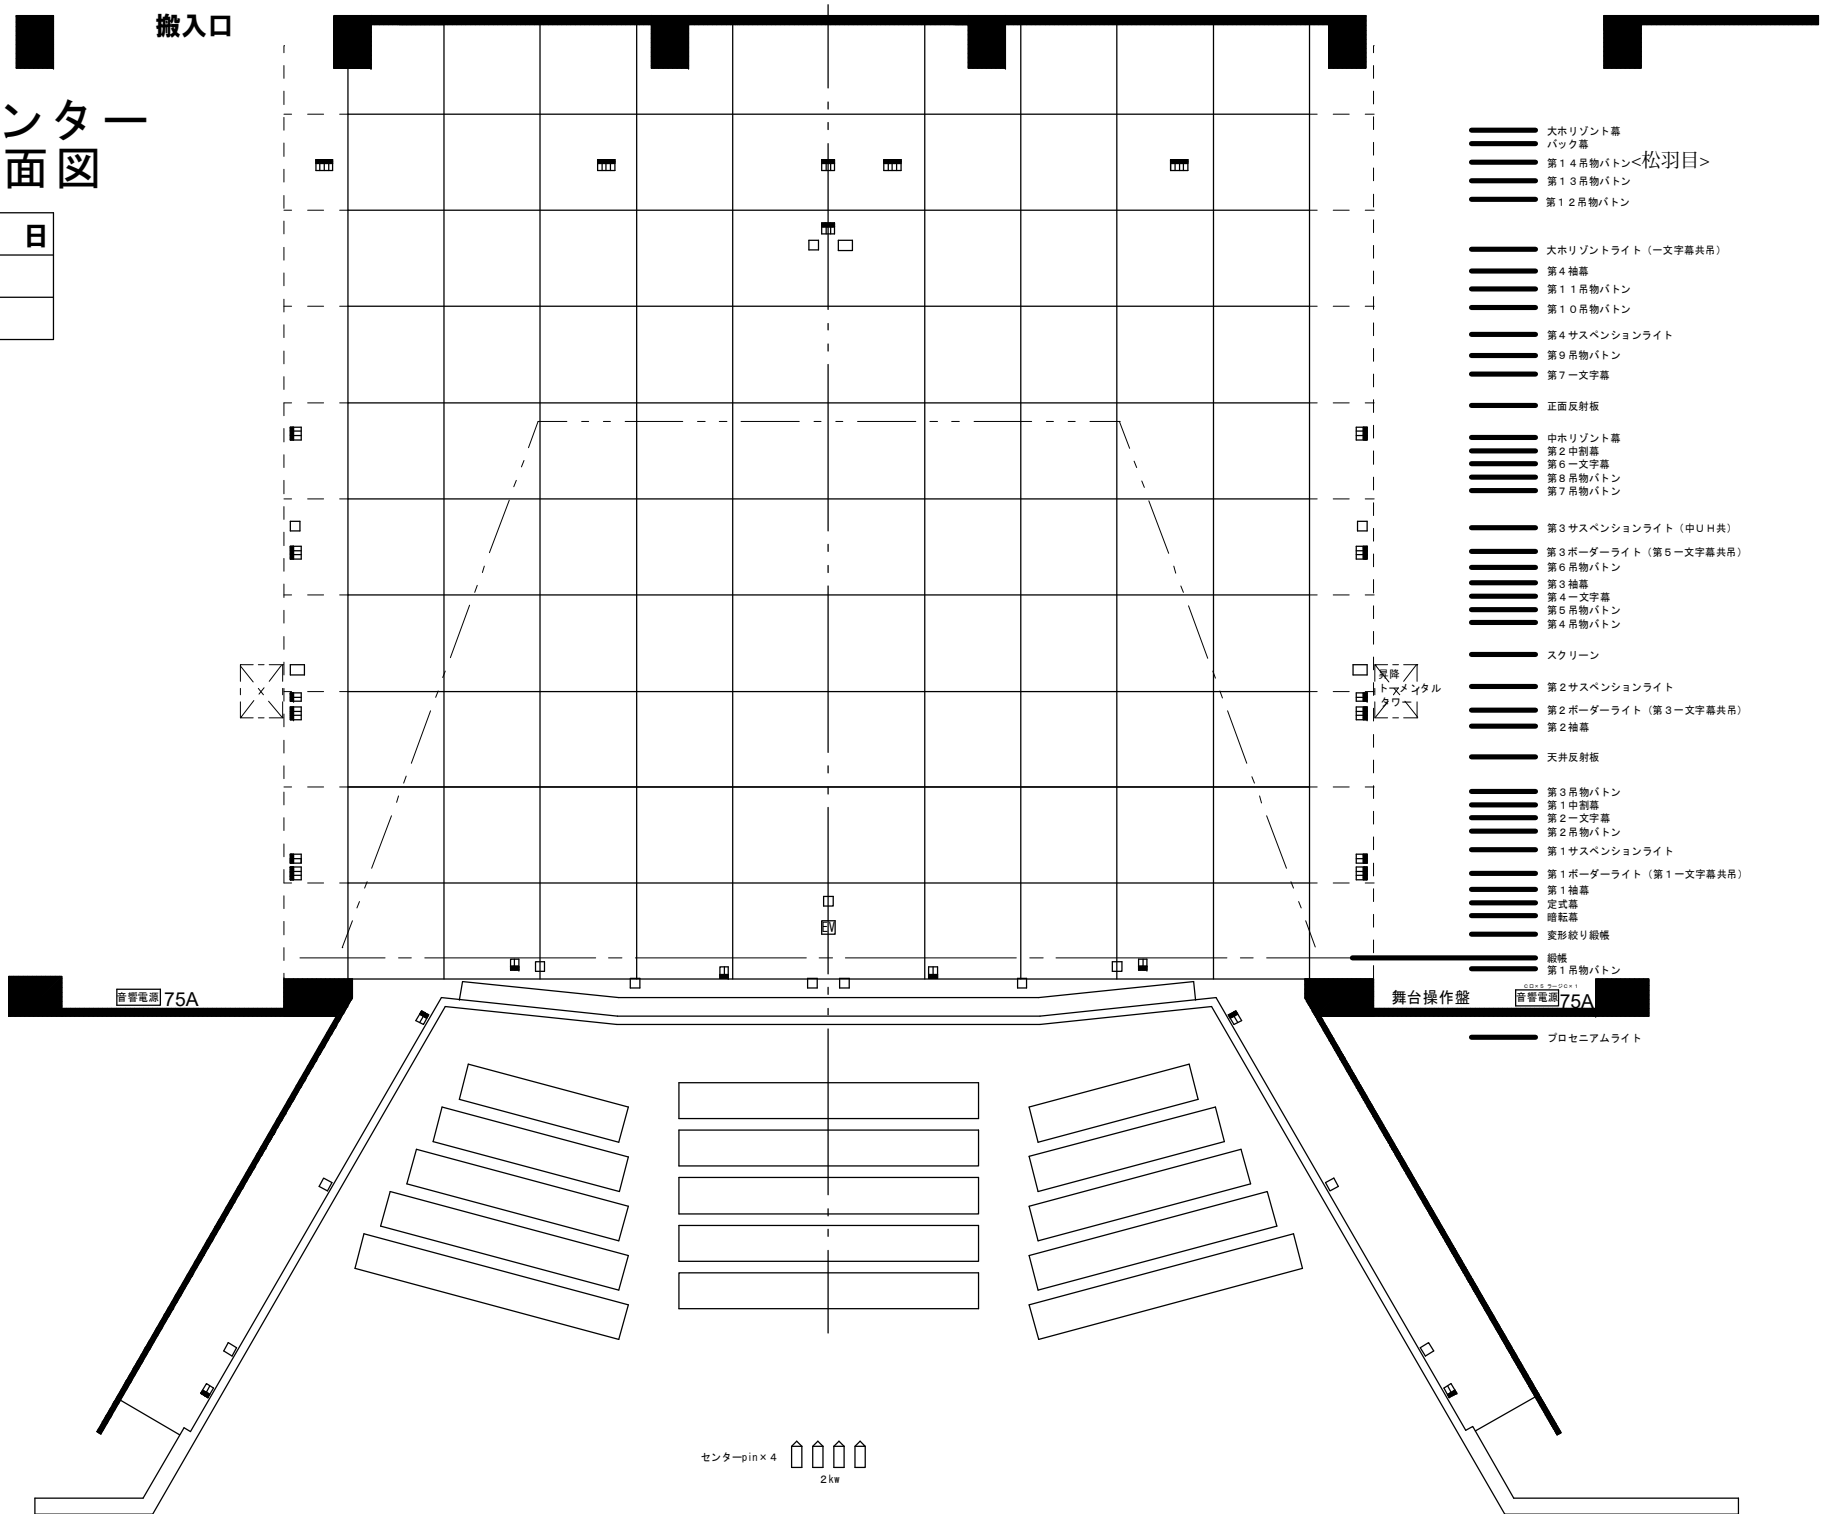

搬入口

# 裾野市民文化センター 大ホール舞台平面図

年 月 日 ~ 月 日

催事名	
主催者	

- 大ホリゾン幕
- バック幕
- 第14吊物バトン<松羽目>
- 第13吊物バトン
- 第12吊物バトン
- 大ホリゾンライト (-文字幕共吊)
- 第4抽幕
- 第11吊物バトン
- 第10吊物バトン
- 第4サスペンションライト
- 第9吊物バトン
- 第7一文字幕
- 正面反射板
- 中ホリゾン幕
- 第2中割幕
- 第6一文字幕
- 第8吊物バトン
- 第7吊物バトン
- 第3サスペンションライト (中UH共)
- 第3ボーダーライト (第5一文字幕共吊)
- 第6吊物バトン
- 第3抽幕
- 第4一文字幕
- 第5吊物バトン
- 第4吊物バトン
- スクリーン
- 第2サスペンションライト
- 第2ボーダーライト (第3一文字幕共吊)
- 第2抽幕
- 天井反射板
- 第3吊物バトン
- 第1中割幕
- 第2一文字幕
- 第2吊物バトン
- 第1サスペンションライト
- 第1ボーダーライト (第1一文字幕共吊)
- 第1抽幕
- 定式幕
- 暗転幕
- 変形絞り眼機
- 縦機
- 第1吊物バトン
- プロセニウムライト