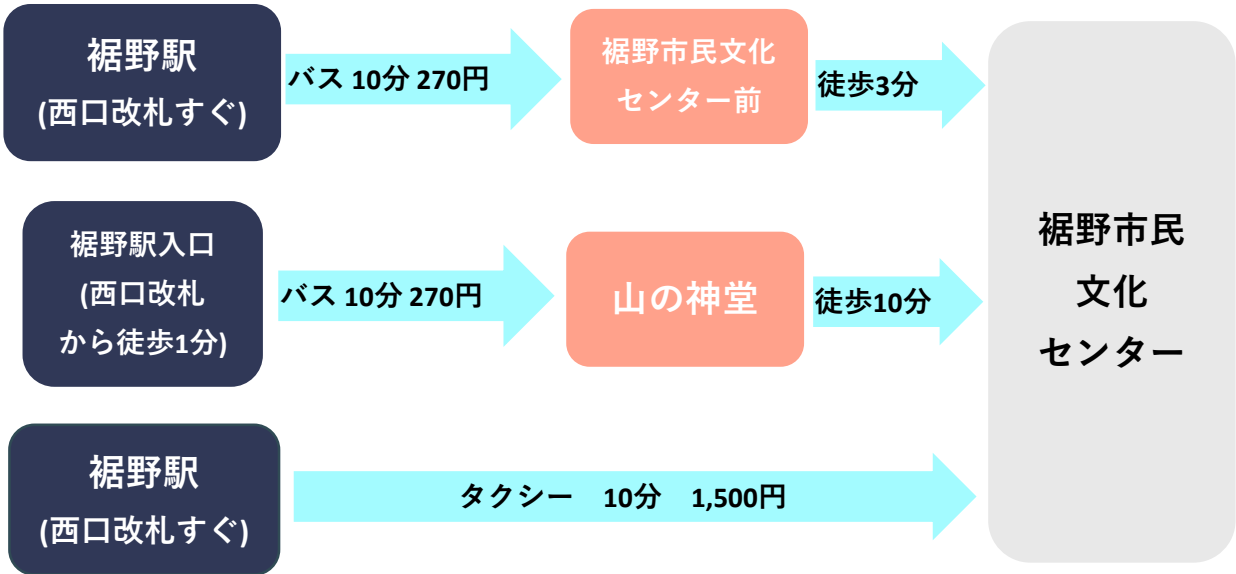

裾野駅

からのアクセス

裾野駅から裾野市民文化センター前へ向かうバスの時刻表		
	裾野駅	裾野市民文化センター前
東急千福が丘行き	13:00	13:10
東急千福が丘行き	15:30	15:40
裾野駅入口から裾野市民文化センター前へ向かうバスの時刻表		
	裾野駅入口	裾野市民文化センター前
御殿場行き	11:11	11:21
御殿場行き	15:21	15:31
御殿場行き	17:21	17:31
裾野駅から山の神堂へ向かうバスの時刻表		
	裾野駅	山の神堂
水ヶ塚公園行き	7:56	8:05
水ヶ塚公園行き	9:41	9:50
下和田・帝人アカデミー富士行き	10:06	10:15
今里集会所経由須山行き	11:36	11:43
今里集会所経由須山行き	14:01	14:10
今里集会所経由須山行き	15:01	15:10
今里集会所経由須山行き	15:31	15:40
今里集会所経由須山行き	17:32	17:40