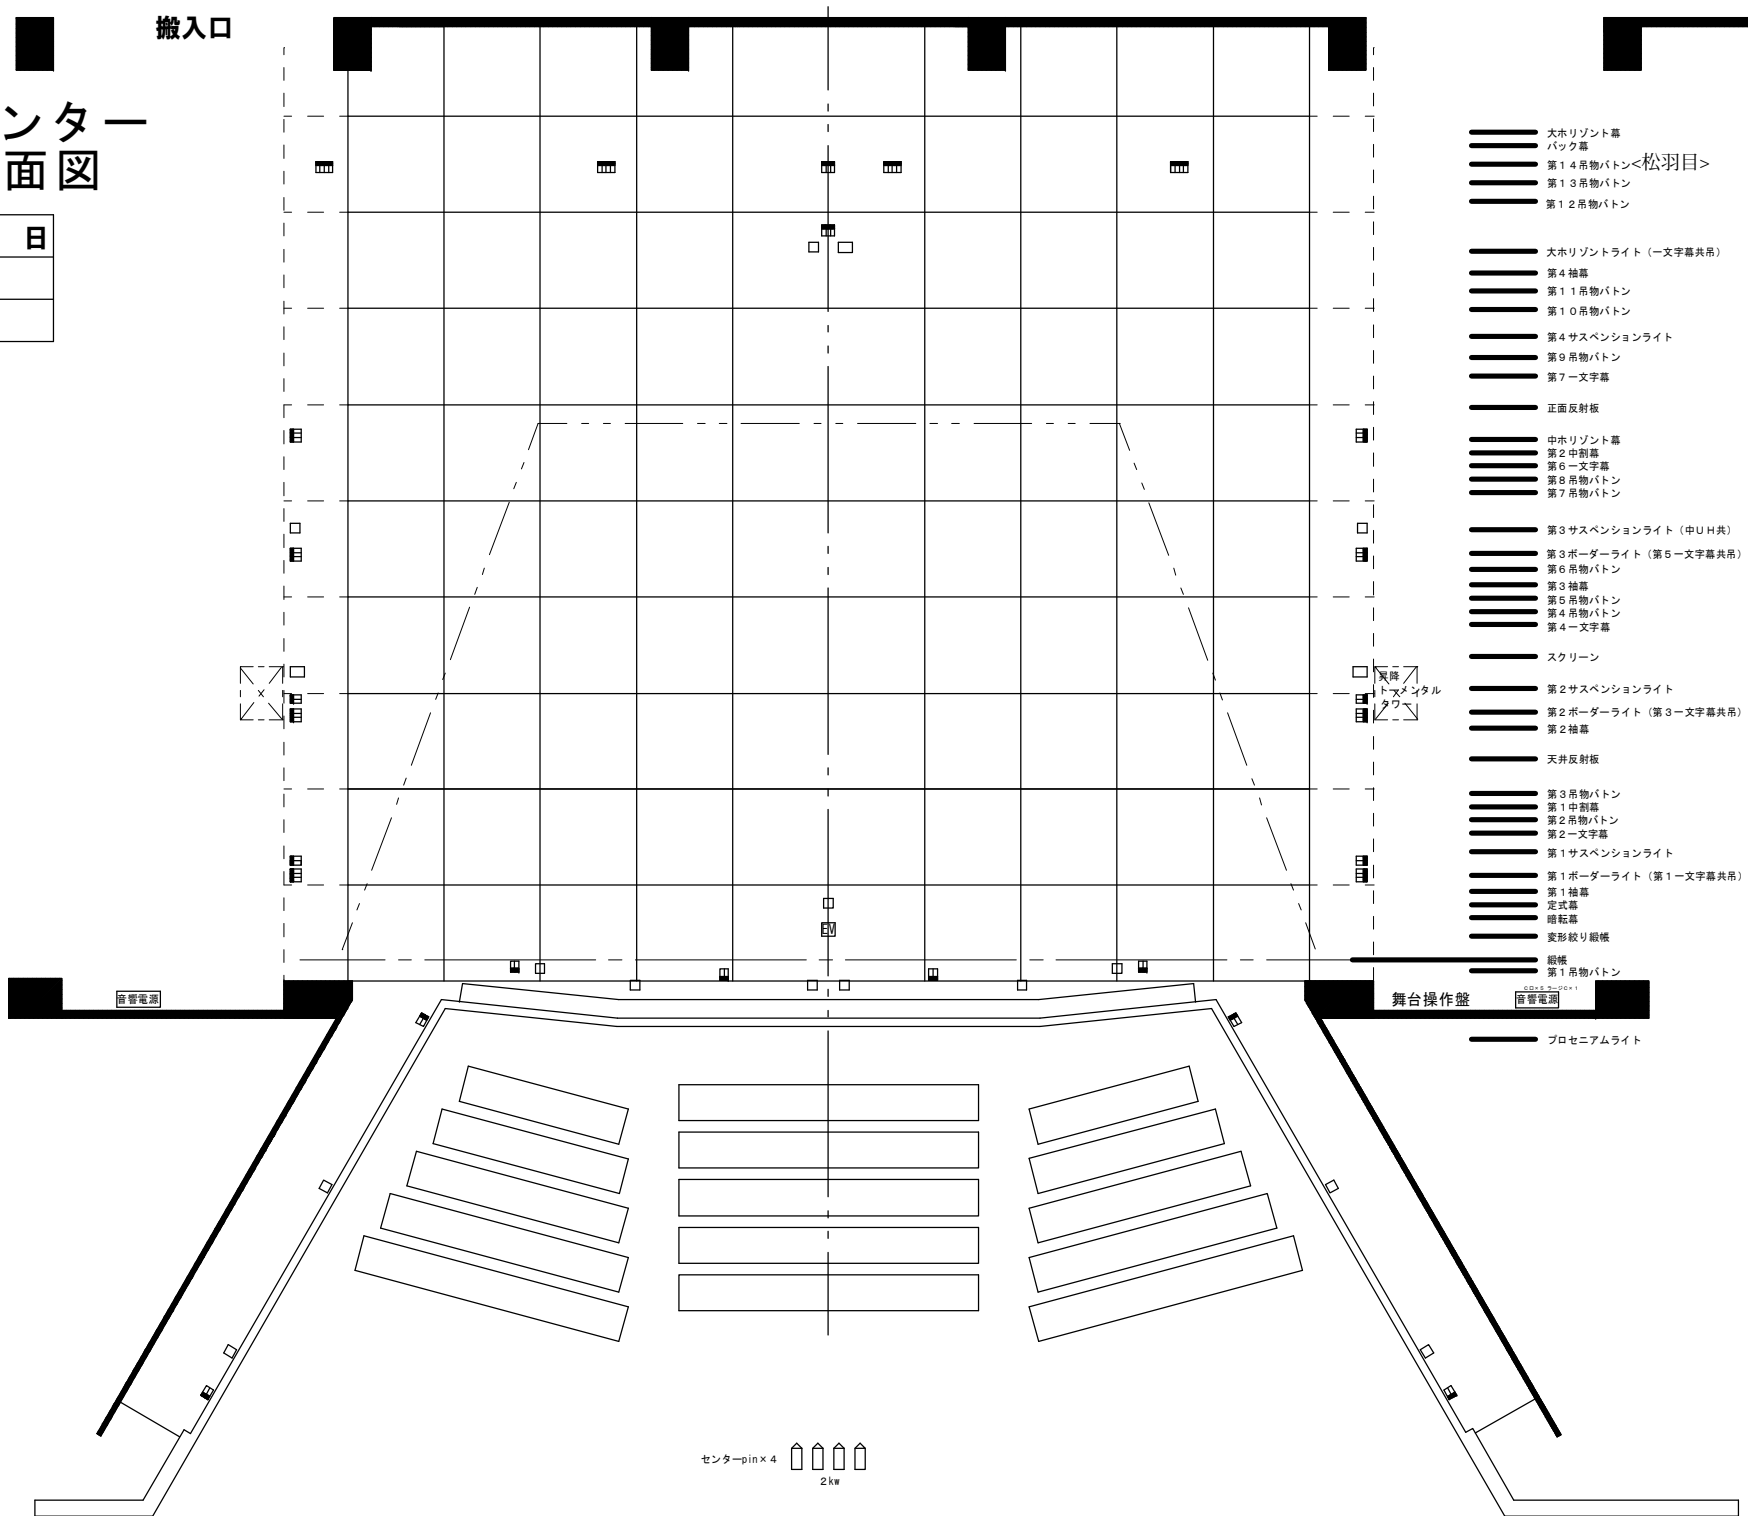

搬入口

裾野市民文化センター 大ホール舞台平面図

| | |
|------|----|
| 年月日～ | 月日 |
| 催事名 | |
| 主催者 | |

- 大ホリゾント幕
- バック幕
- 第14吊物バトン<松羽目>
- 第13吊物バトン
- 第12吊物バトン
- 大ホリゾントライト (-文字幕共吊)
- 第4抽幕
- 第11吊物バトン
- 第10吊物バトン
- 第4サスペンションライト
- 第9吊物バトン
- 第7-文字幕
- 正面反射板
- 中ホリゾント幕
- 第2中割幕
- 第6-文字幕
- 第8吊物バトン
- 第7吊物バトン
- 第3サスペンションライト (中UH共)
- 第3ボーダーライト (第5-文字幕共吊)
- 第6吊物バトン
- 第3抽幕
- 第5吊物バトン
- 第4吊物バトン
- 第4-文字幕
- スクリーン
- 第2サスペンションライト
- 第2ボーダーライト (第3-文字幕共吊)
- 第2抽幕
- 天井反射板
- 第3吊物バトン
- 第1中割幕
- 第2吊物バトン
- 第2-文字幕
- 第1サスペンションライト
- 第1ボーダーライト (第1-文字幕共吊)
- 第1抽幕
- 定式幕
- 暗転幕
- 変形絞リ眼鏡
- 縦横
- 第1吊物バトン
- プロセニウムライト

センターpin x 4
2kw