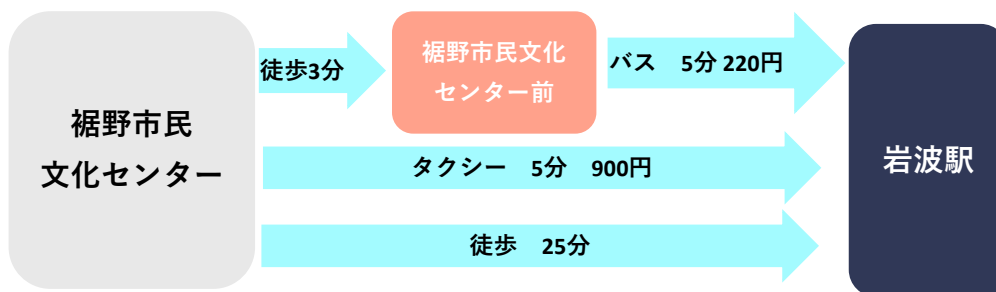

岩波駅

へのアクセス

岩波駅へ向かうバスの時刻表		
	裾野市民文化センター前	岩波駅
御殿場駅富士山口行き	19:31	19:34