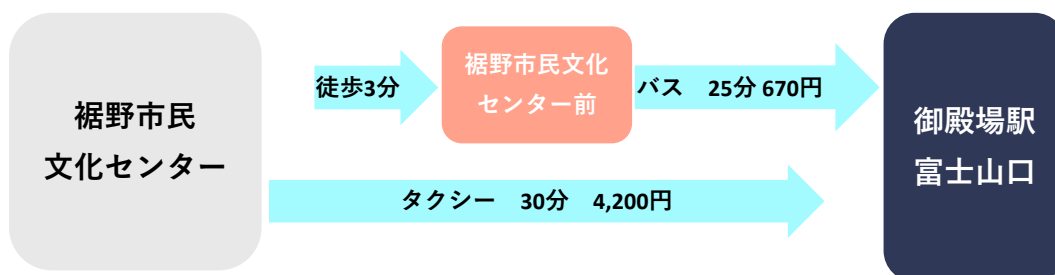

御殿場駅富士山口

へのアクセス

御殿場駅富士山口へ向かうバスの時刻表		
	裾野市民文化センター前	御殿場駅富士山口
御殿場駅富士山口行き	19:31	19:55