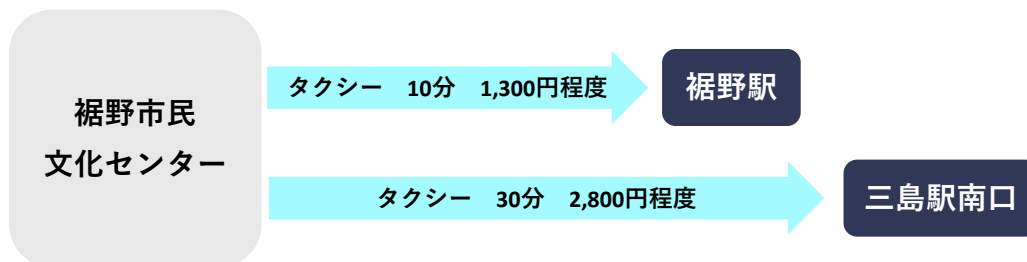

へのアクセス

※終演予定時刻19:00以降に三島駅・裾野駅方面への路線バスの運行はありません。

終演後に南側駐車場出口より発車する臨時バスをご利用ください。

臨時バスの発車後は、岩波駅へバスもしくは徒歩でご移動の上、

JR御殿場線および東海道線をご利用ください。