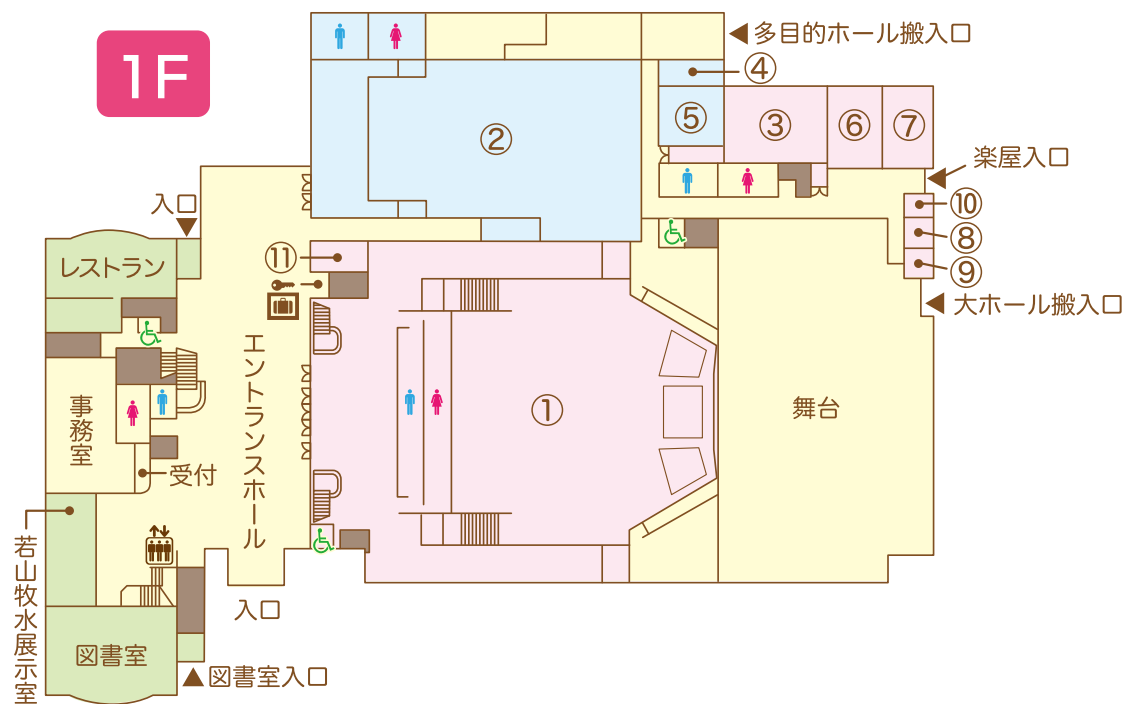

P4 フロアマップ

- | | | | |
|--------|----------|----------|--------|
| ① 大ホール | ② 多目的ホール | ③ リハーサル室 | ④ 控室 1 |
| ⑤ 控室 2 | ⑥ 楽屋 1 | ⑦ 楽屋 2 | ⑧ 楽屋 3 |
| ⑨ 楽屋 4 | ⑩ 警備室 | ⑪ 主催者控室 | |

P9 フロアマップ

- ⑫音楽室 ⑬21会議室 ⑭22会議室
- ⑮調理実習室 ⑯美術室
- ⑰工芸室 ⑱展示室 ⑲和室
- ⑳31会議室 ㉑32会議室
- ㉒33会議室 ㉓34会議室 ㉔35会議室
- ㉕36会議室 ㉖視聴覚室